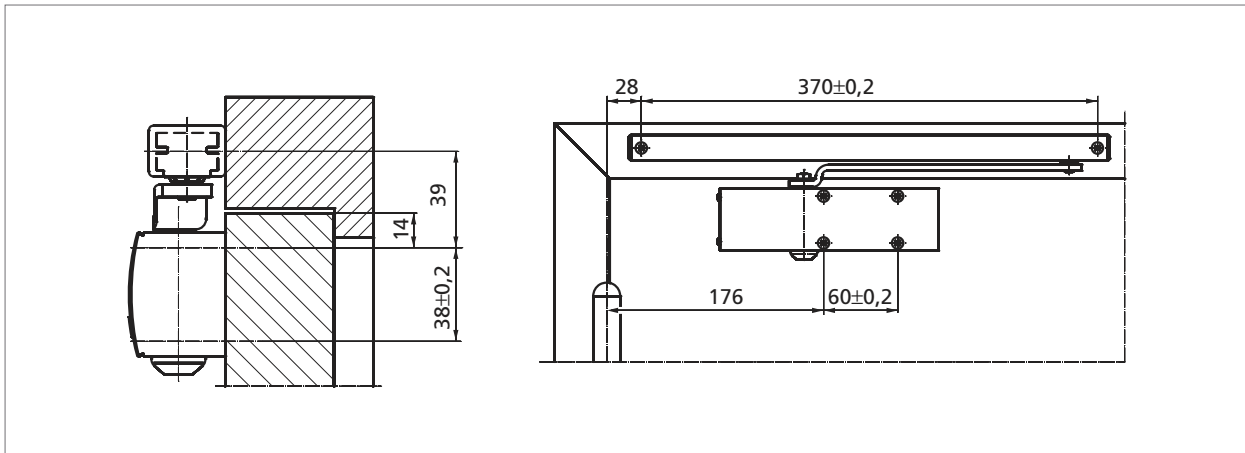

GEZE TS 1500 G

Dveřní zavírač s horní montáží GEZE TS 1500 s kluznou vodicí lištou

Charakteristické vlastnosti výrobku

- ▶ dveřní zavírač TS 1500 s kluznou vodicí lištou, pro křídla dveří v šířce do 850 mm
- ▶ rychlost zavírání a hydraulický koncový doraz nastavitelné

obr. 10-1

Oblast použití

- ▶ pro dveře ve vnitřních prostorech
- ▶ pro otáčivé dveře s dorazem, šířka křídla do 850 mm
- ▶ pro dveře s dorazem otevíravé vpravo a vlevo, možnost použití bez nutnosti přestavby
- ▶ standardní montáž na křídlo dveří

Standardní provedení / rozsah dodávky

Dveřní zavírač GEZE TS 1500 G, kompletní, s montážním materiálem a vrtací šablonou (montážní deska není součástí dodávky), další potřebný materiál: kluzná vodící lišta

Text rozpisu

Dveřní zavírač GEZE TS 1500 G s kluznou vodící lištou, s horní montáží, pro křídla dveří v šířce do 850 mm, rychlost zavírání a koncový doraz nastavitelné, volitelně s montážní deskou

Barevný odstín: