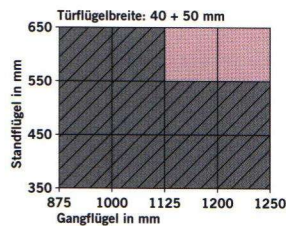

Možná je rovněž kombinace se zavíračem dveří DORMA TS 73 nebo TS 83

varianty montáže SR 392

stanovení velikosti regulátorů SR 392 v závislosti na šířce dveřního křídla

- velikost 1 = délka 1050 mm
- velikost 2 = délka 650 mm