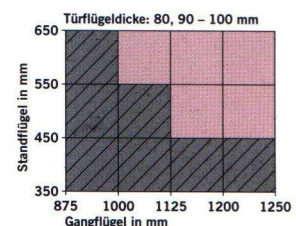

DORMA GmbH + Co. KG
Division Door Control
www.dorma.com

Central Europe
DORMA GmbH + Co. KG
Breckerfelder Str. 42-48
D-58256 Ennepetal
Phone: +49 23 33/7 93-0
Fax: +49 23 33/7 93-4 95

Australia
DORMA Door Controls Pty. Ltd.
52 Abbott Road
Hallam/Victoria 3803
Australia
Phone: +61 3/97 96 35 55
Fax: +61 3/97 96 39 55

Emerging Markets
DORMA GmbH + Co. KG
Breckerfelder Str. 42-48
D-58256 Ennepetal
Phone: +49 23 33/7 93-0
Fax: +49 23 33/7 93-4 95

Far East
DORMA Door Controls Pte. Ltd.
No. 2 Jalan Terusan, Jurong
Singapore 619285
Phone: +65 62 68/76 33
Fax: +65 62 65/79 14

France
DORMA France S.A.S
Europarc
42/44, rue Eugène Dupuis
F-94046 Creteil Cedex
Phone: +33 1/41 94 24 00
Fax: +33 1/41 94 24 01

Gulf
DORMA Gulf Door Controls FZE
Jebel Ali Free Zone,
Roundabout 8,
Unit VC 02
Dubai, United Arab Emirates
Phone: +971 48/83 90 14
Fax: +971 48/83 90 15

North America
DORMA Architectural Hardware
DORMA Drive, Drawer AC
Reamstown, PA 17567
Phone: +1-800-523-8483
Fax: +1-800-274-9724

Scanbalt
DORMA Danmark A/S
Sindalvej 6 - 8
DK-2610 Rødovre
Phone: +45 44/54 30 00
Fax: +45 44/94 95 04

South Africa
DORMA Door Controls (Pty.) Ltd.
Kings Court
4A Mineral Crescent
ZA-2000 Crown/Gauteng
Johannesburg
Phone: +27 11/8 30 02 80
Fax: +27 11/8 30 02 91

South America
DORMA Sistemas de Controles
para Portas Ltda.
Av. Piracema, 1400
Centro Empresarial Tambore
CEP 06400 Barueri/
São Paulo, Brasil
Phone: +55 11/41 91 32 44
Fax: +55 11/41 91 21 93

South-East Europe
DORMA AUSTRIA GmbH
Pebering Strass 22
A-5301 Eugendorf
Phone: +43 62 25/2 84 88
Fax: +43 62 25/2 84 91

South Europe
DORMA Italiana S.r.l.
Via. A. Canova 44/46
I-20035 Lissone (MI)
Phone: +39 039/24 40 31
Fax: +39 039/24 40 33 10
DORMA Ibérica, S.A.
Camino San Martín de la Vega, 4
E-28500 Arganda del Rey
(Madrid)
Phone: +34 91/8 75 78 50
Fax: +34 91/8 75 78 81

UK/Ireland
DORMA UK Ltd.
Door Controls Division
Wilbury Way
GB-Hitchin
Hertfordshire SG4 0AB
Phone: +44 14 62/47 76 00
Fax: +44 14 62/47 76 01