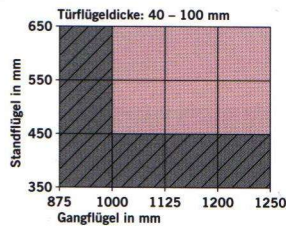

Možná je rovněž kombinace se zavíračem dveří DORMA TS 73 nebo TS 83

varianty montáže SR 392

stanovení velikosti regulátorů SR 392 v závislosti na šířce dveřního křídla

- velikost 1 = délka 1050 mm
- velikost 2 = délka 650 mm