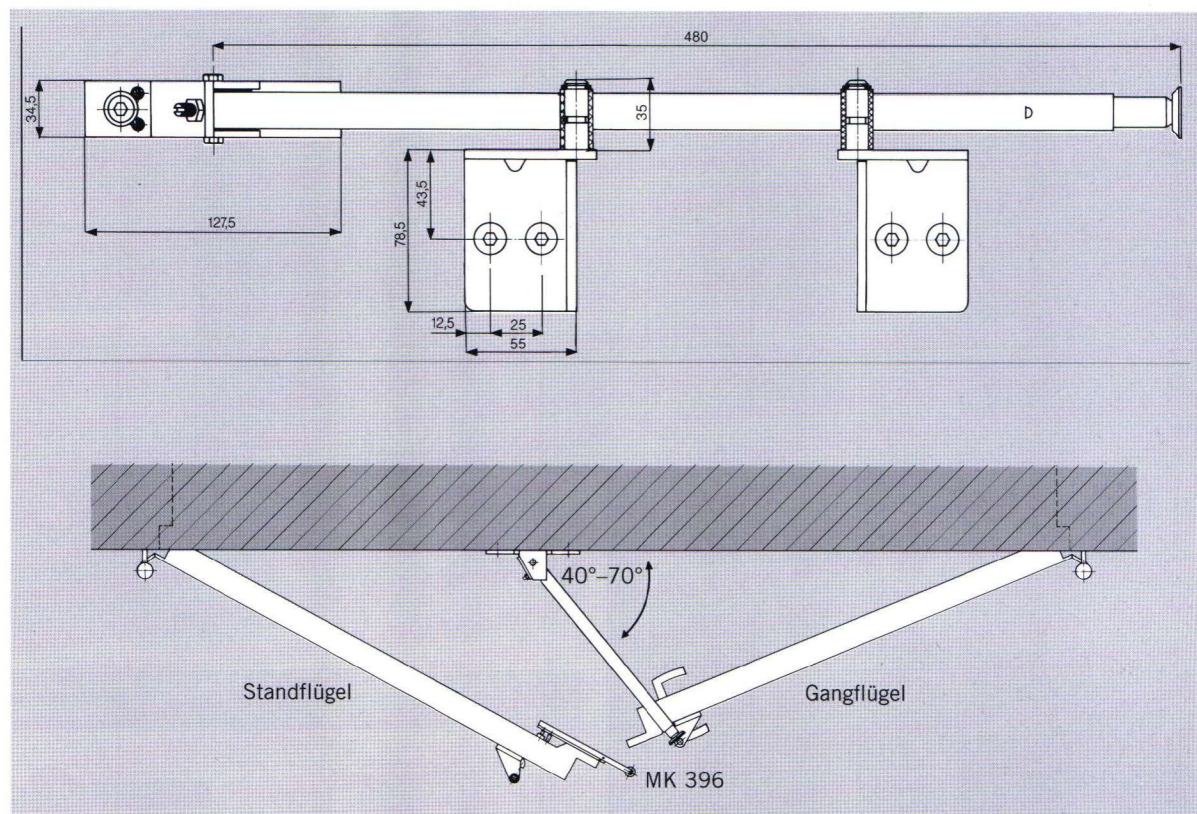

regulátor postupného
zavírání dveřních křídel

DORMA SR

Regulátor DORMA SR 390

Regulátor zavírání SR 390 je univerzální levopravý mechanický řadič zavírání dveřních křídel určený pro dvoukřídle protipožární a protikouřové sestavy .

Příklad montáže regulátoru zavírání dveřních křídel DORMA SR 390

ve spojení s dveřním zavíračem DORMA TS 73 , TS 83 nebo BTS 80F a unášecí klapkou DORMA MK 396

Skrytý regulátor zavírání DORMA SR 392

Skrytý regulátor postupného zavírání dveřních křídel je osvědčený výrobek pro dvoukřídle požární a kouřotěsné dveře .

Je použitelný na sestavy s levým i pravým průchozím křídlem a je vhodný pro sestavy s kombinací úzkých a širokých dveří .

Příklad montáže regulátoru DORMA SR 392 ve spojení s podlahovým zavíračem dveří BTS 80F a unášecí klapkou MK 396

Možná je rovněž kombinace se zavíračem dveří DORMA TS 73 nebo TS 83

varianty montáže SR 392

stanovení velikosti regulátorů SR 392 v závislosti na šířce dveřního křídla

- velikost 1 = délka 1050 mm
- velikost 2 = délka 650 mm