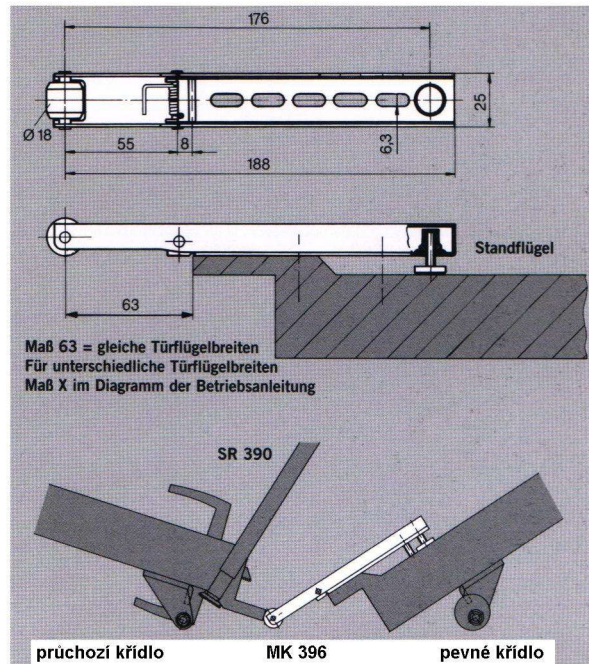

regulátor postupného
zavírání dveřních křídel

DORMA SR

Regulátor DORMA SR 390

Regulátor zavírání SR 390 je univerzální levopravý mechanický řadič zavírání dveřních křídel určený pro dvoukřídle protipožární a protikouřové sestavy .

Je použitelný na sestavy s levým i pravým průchozím křídlem a je vhodný pro sestavy s kombinací úzkých a širokých dveří .

Příklad montáže regulátoru DORMA SR 392 ve spojení s podlahovým zavíračem dveří BTS 80F a unášecí klapkou MK 396

Možná je rovněž kombinace se zavíračem dveří DORMA TS 73 nebo TS 83

varianty montáže SR 392

stanovení velikosti regulátorů SR 392 v závislosti na šířce dveřního křídla

- velikost 1 = délka 1050 mm
- velikost 2 = délka 650 mm

unášecí klapka MK 396

Unášecí klapka MK 396 ve spojení s řadičem zavírání SR 390 nebo SR 392 pro dvoukřídle požární a kouřotěsné sestavy .

Unášecí klapka MK 396 zajišťuje i při otevírání systému pomocí pevného křídla dostatečné otevření průchozího křídla tak , aby řadiče zavírání zůstaly funkční .