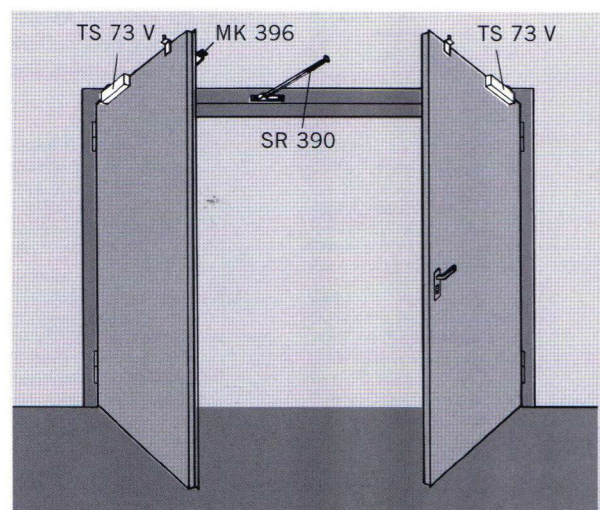

regulátor postupného
zavírání dveřních křídel

DORMA SR

Regulátor DORMA SR 390

Regulátor zavírání SR 390 je univerzální levopravý mechanický řadič zavírání dveřních křídel určený pro dvoukřídle protipožární a protikouřové sestavy .

Příklad montáže regulátoru zavírání dveřních křídel DORMA SR 390

ve spojení s dveřním zavíračem DORMA TS 73 , TS 83 nebo BTS 80F a unášecí klapkou DORMA MK 396

Skrytý regulátor zavírání DORMA SR 392

Skrytý regulátor postupného zavírání dveřních křídel je osvědčený výrobek pro dvoukřídle požární a kouřotěsné dveře .

Je použitelný na sestavy s levým i pravým průchozím křídlem a je vhodný pro sestavy s kombinací úzkých a širokých dveří .

Příklad montáže regulátoru DORMA SR 392 ve spojení s podlahovým zavíračem dveří BTS 80F a unášecí klapkou MK 396

Možná je rovněž kombinace se zavíračem dveří DORMA TS 73 nebo TS 83

varianty montáže SR 392

stanovení velikosti regulátorů SR 392 v závislosti na šířce dveřního křídla

- velikost 1 = délka 1050 mm
- velikost 2 = délka 650 mm