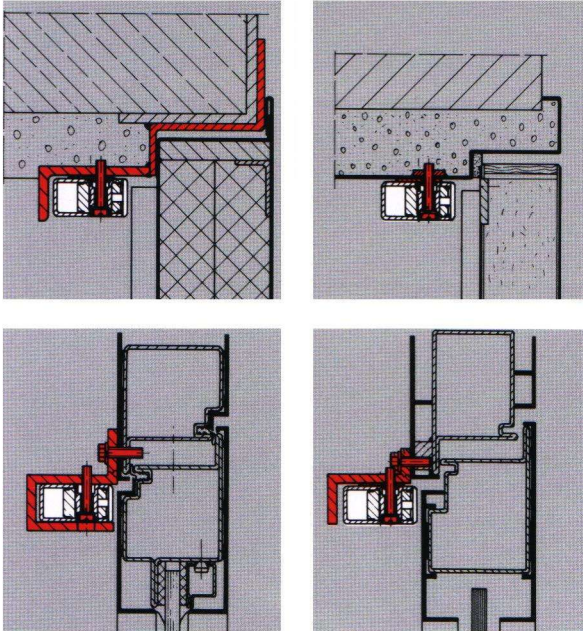

regulátor postupného
zavírání dveřních křídel

DORMA SR

Regulátor DORMA SR 390

Regulátor zavírání SR 390 je univerzální levopravý mechanický řadič zavírání dveřních křídel určený pro dvoukřídle protipožární a protikouřové sestavy .

Příklad montáže regulátoru zavírání dveřních křídel DORMA SR 390

ve spojení s dveřním zavíračem DORMA TS 73 , TS 83 nebo BTS 80F a unášecí klapkou DORMA MK 396

Skrytý regulátor zavírání DORMA SR 392

Skrytý regulátor postupného zavírání dveřních křídel je osvědčený výrobek pro dvoukřídle požární a kouřotěsné dveře .

Je použitelný na sestavy s levým i pravým průchozím křídlem a je vhodný pro sestavy s kombinací úzkých a širokých dveří .

Příklad montáže regulátoru DORMA SR 392 ve spojení s podlahovým zavíračem dveří BTS 80F a unášecí klapkou MK 396

Možná je rovněž kombinace se zavíračem dveří DORMA TS 73 nebo TS 83

varianty montáže SR 392

stanovení velikosti regulátorů SR 392 v závislosti na šířce dveřního křídla

- velikost 1 = délka 1050 mm
- velikost 2 = délka 650 mm