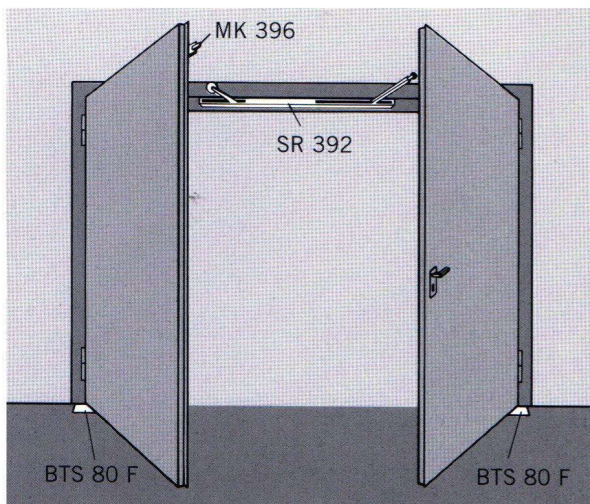

regulátor postupného
zavírání dveřních křídel

DORMA SR

Regulátor DORMA SR 390

Regulátor zavírání SR 390 je univerzální levopravý mechanický řadič zavírání dveřních křídel určený pro dvoukřídle protipožární a protikouřové sestavy .

Příklad montáže regulátoru zavírání dveřních křídel DORMA SR 390

ve spojení s dveřním zavíračem DORMA TS 73 , TS 83 nebo BTS 80F a unášecí klapkou DORMA MK 396

Skrytý regulátor zavírání DORMA SR 392

Skrytý regulátor postupného zavírání dveřních křídel je osvědčený výrobek pro dvoukřídle požární a kouřotěsné dveře .

Je použitelný na sestavy s levým i pravým průchozím křídlem a je vhodný pro sestavy s kombinací úzkých a širokých dveří .

Příklad montáže regulátoru DORMA SR 392 ve spojení s podlahovým zavíračem dveří BTS 80F a unášecí klapkou MK 396

Možná je rovněž kombinace se zavíračem dveří DORMA TS 73 nebo TS 83

varianty montáže SR 392

stanovení velikosti regulátorů SR 392 v závislosti na šířce dveřního křídla

- velikost 1 = délka 1050 mm
- velikost 2 = délka 650 mm