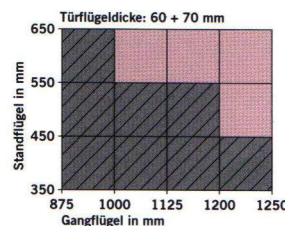

DORMA GmbH + Co. KG
Division Door Control
www.dorma.com

Central Europe
DORMA GmbH + Co. KG
Breckerfelder Str. 42-48
D-58256 Ennepetal
Phone: +49 23 33/7 93-0
Fax: +49 23 33/7 93-4 95

Australia
DORMA Door Controls Pty. Ltd.
52 Abbott Road
Hallam/Victoria 3803
Australia
Phone: +61 3/97 96 35 55
Fax: +61 3/97 96 39 55

Emerging Markets
DORMA GmbH + Co. KG
Breckerfelder Str. 42-48
D-58256 Ennepetal
Phone: +49 23 33/7 93-0
Fax: +49 23 33/7 93-4 95

Far East
DORMA Door Controls Pte. Ltd.
No. 2 Jalan Terusan, Jurong
Singapore 619285
Phone: +65 62 68/76 33
Fax: +65 62 65/79 14

France
DORMA France S.A.S
Europarc
42/44, rue Eugène Dupuis
F-94046 Creteil Cedex
Phone: +33 1/41 94 24 00
Fax: +33 1/41 94 24 01

Gulf
DORMA Gulf Door Controls FZE
Jebel Ali Free Zone,
Roundabout 8,
Unit VC 02
Dubai, United Arab Emirates
Phone: +971 48/83 90 14
Fax: +971 48/83 90 15

North America
DORMA Architectural Hardware
DORMA Drive, Drawer AC
Reamstown, PA 17567
Phone: +1-800-523-8483
Fax: +1-800-274-9724

Scanbalt
DORMA Danmark A/S
Sindalvej 6 - 8
DK-2610 Rødovre
Phone: +45 44/54 30 00
Fax: +45 44/94 95 04

South Africa
DORMA Door Controls (Pty.) Ltd.
Kings Court
4A Mineral Crescent
ZA-2000 Crown/Gauteng
Johannesburg
Phone: +27 11/8 30 02 80
Fax: +27 11/8 30 02 91

South America
DORMA Sistemas de Controles
para Portas Ltda.
Av. Piracema, 1400
Centro Empresarial Tambore
CEP 06400 Barueri/
São Paulo, Brasil
Phone: +55 11/41 91 32 44
Fax: +55 11/41 91 21 93

South-East Europe
DORMA AUSTRIA GmbH
Pebering Strass 22
A-5301 Eugendorf
Phone: +43 62 25/2 84 88
Fax: +43 62 25/2 84 91

South Europe
DORMA Italiana S.r.l.
Via. A. Canova 44/46
I-20035 Lissone (MI)
Phone: +39 039/24 40 31
Fax: +39 039/24 40 33 10
DORMA Ibérica, S.A.
Camino San Martín de la Vega, 4
E-28500 Arganda del Rey
(Madrid)
Phone: +34 91/8 75 78 50
Fax: +34 91/8 75 78 81

UK/Ireland
DORMA UK Ltd.
Door Controls Division
Wilbury Way
GB-Hitchin
Hertfordshire SG4 0AB
Phone: +44 14 62/47 76 00
Fax: +44 14 62/47 76 01