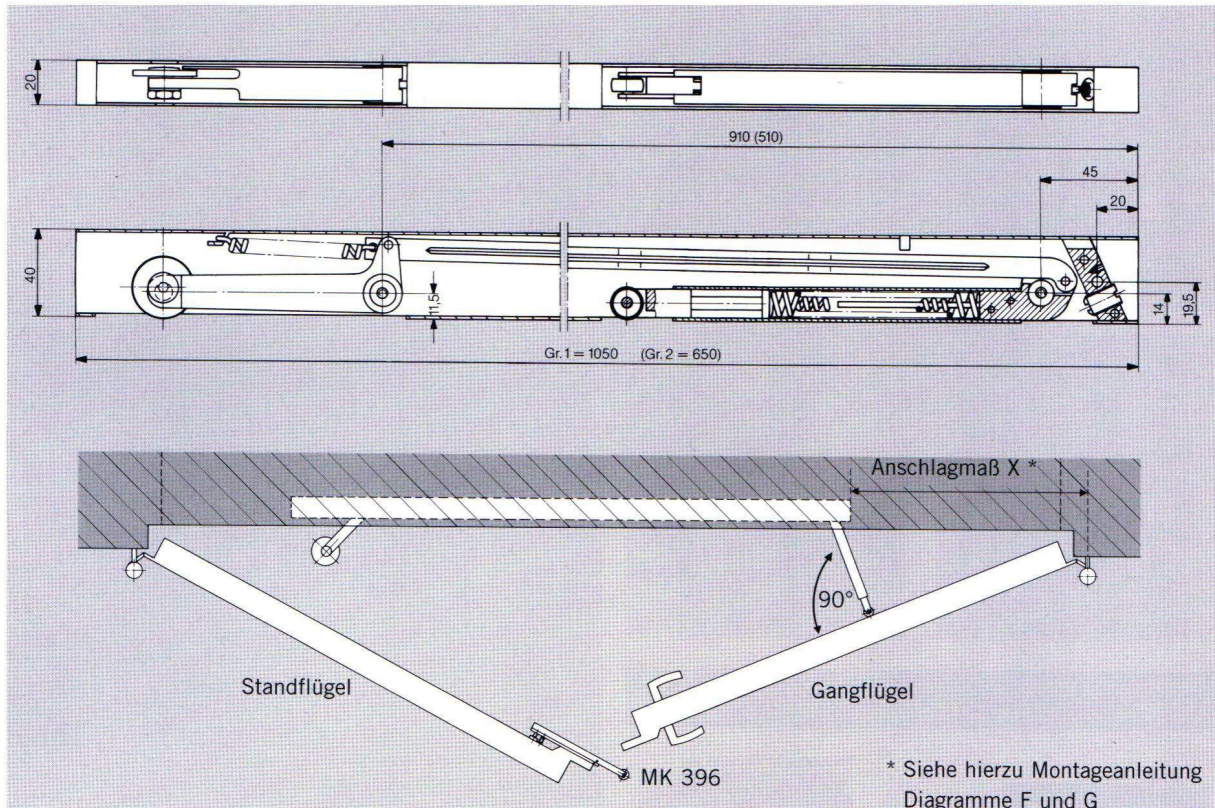

regulátor postupného
zavírání dveřních křídel

DORMA SR

Regulátor DORMA SR 390

Regulátor zavírání SR 390 je univerzální levopravý mechanický řadič zavírání dveřních křídel určený pro dvoukřídle protipožární a protikouřové sestavy .

Příklad montáže regulátoru zavírání dveřních křídel DORMA SR 390

ve spojení s dveřním zavíračem DORMA TS 73 , TS 83 nebo BTS 80F a unášecí klapkou DORMA MK 396

Skrytý regulátor zavírání DORMA SR 392

Skrytý regulátor postupného zavírání dveřních křídel je osvědčený výrobek pro dvoukřídle požární a kouřotěsné dveře .

Je použitelný na sestavy s levým i pravým průchozím křídlem a je vhodný pro sestavy s kombinací úzkých a širokých dveří .

Příklad montáže regulátoru DORMA SR 392 ve spojení s podlahovým zavíračem dveří BTS 80F a unášecí klapkou MK 396

Možná je rovněž kombinace se zavíračem dveří DORMA TS 73 nebo TS 83

varianty montáže SR 392

stanovení velikosti regulátorů SR 392 v závislosti na šířce dveřního křídla

- velikost 1 = délka 1050 mm
- velikost 2 = délka 650 mm