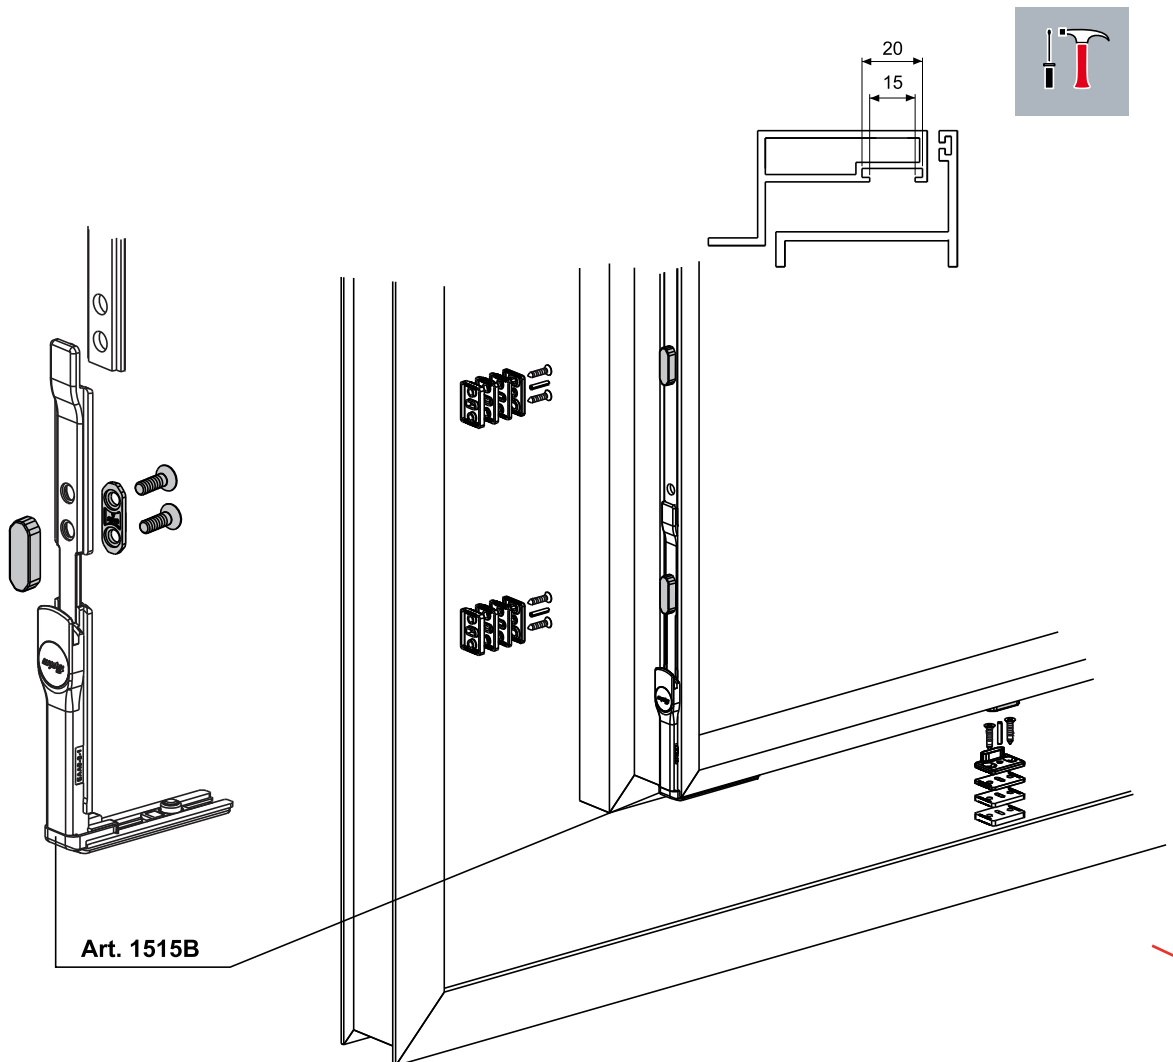

ACCESSORIES FOR CURTAIN WALLS

*fapim*<sup>®</sup>

Life in evolution

0770AD  
0770AS

0770AD	84-92-98-104	
0770AS		
		5

0771AD  
0771AS

0771AD	84-92-98-104		5
0771AS			

1515B

<b>1515B</b>	 5 - 6 - 8	 10

1595

1595	8	50

Art. 1515B

1598C

<b>S</b>		
1598C	2 - 3 - 4	50

1598

1598	10

1613

1613	S
2 - 3 - 4	100

Art. 1515B

3250A  
 3250B  
 3250C  
 3250D  
 3250F  
 3250H

	A	H max	$\alpha$	W max Kg
3250A	14" - 357mm	39" - 1000	30°/35°	65
3250B	16" - 406mm	47" - 1200	25°/30°	85
3250C	18" - 457mm	55" - 1400	25°/30°	100
3250D	20" - 511mm	63" - 1600	20°/25°	110
3250F	24" - 601mm	71" - 1800	15°/20°	120
3250H	28" - 708mm	79" - 2000	15°/20°	130