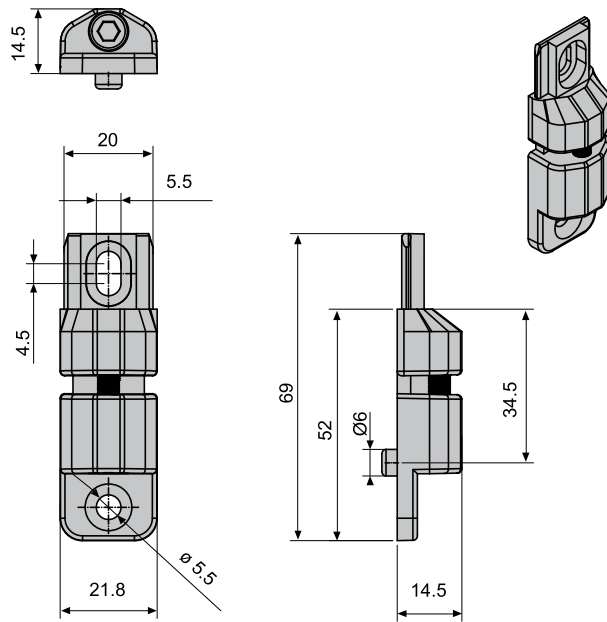

1613

1613	S
2 - 3 - 4	100

Art. 1515B

3250A  
 3250B  
 3250C  
 3250D  
 3250F  
 3250H

	A	H max	$\alpha$	W max Kg
3250A	14" - 357mm	39" - 1000	30°/35°	65
3250B	16" - 406mm	47" - 1200	25°/30°	85
3250C	18" - 457mm	55" - 1400	25°/30°	100
3250D	20" - 511mm	63" - 1600	20°/25°	110
3250F	24" - 601mm	71" - 1800	15°/20°	120
3250H	28" - 708mm	79" - 2000	15°/20°	130

3255

3255	10

3256

3257

3257	10

1602

1686