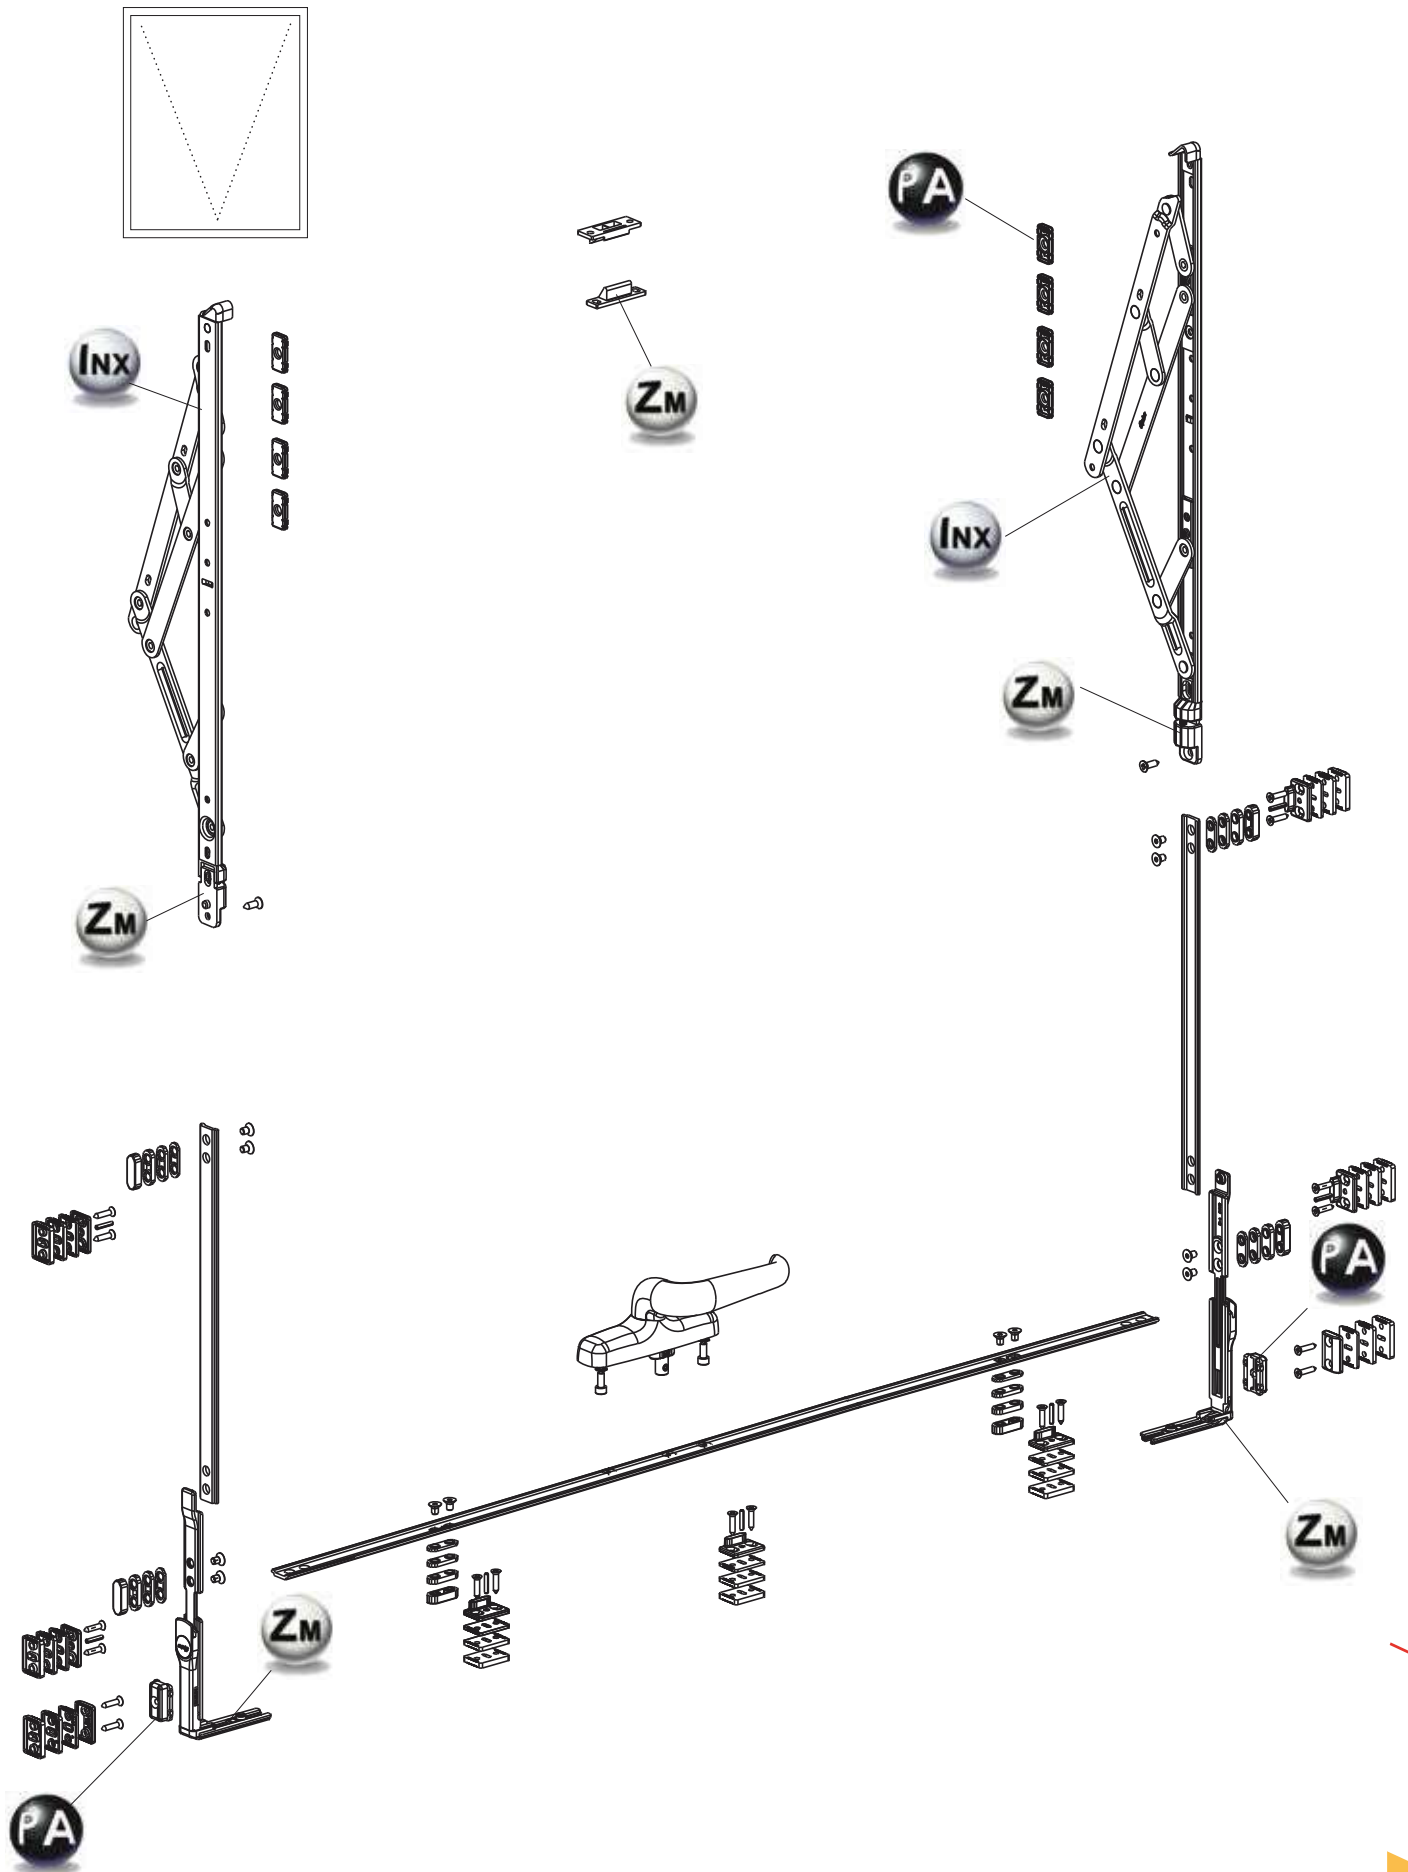

ACCESSORIES FOR CURTAIN WALLS

*fapim*<sup>®</sup>

Life in evolution

0770AD  
0770AS

0770AD	84-92-98-104	
0770AS		
		5

0771AD  
0771AS

0771AD	84-92-98-104		5
0771AS			

1515B

<b>1515B</b>	 5 - 6 - 8	 10

1595

1595	8	50

Art. 1515B

1598C

<b>S</b>		
1598C	2 - 3 - 4	50

1598

1598	10

1613

1613	S
2 - 3 - 4	100

Art. 1515B

3250A  
 3250B  
 3250C  
 3250D  
 3250F  
 3250H

	A	H max	$\alpha$	W max Kg
3250A	14" - 357mm	39" - 1000	30°/35°	65
3250B	16" - 406mm	47" - 1200	25°/30°	85
3250C	18" - 457mm	55" - 1400	25°/30°	100
3250D	20" - 511mm	63" - 1600	20°/25°	110
3250F	24" - 601mm	71" - 1800	15°/20°	120
3250H	28" - 708mm	79" - 2000	15°/20°	130

3255

3255	10

3256

3257

3257	10

1602

1686